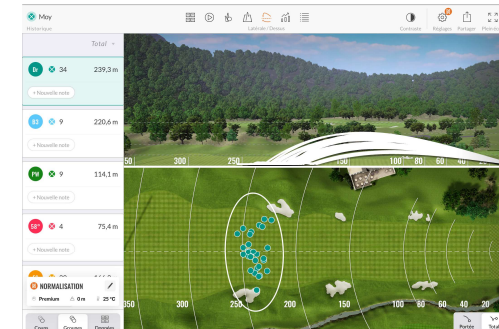

## Academia Júnior (dos 6 aos 18 anos)

---

- ✓ **Turmas de 5 a 10 pessoas**

Aulas 2 vezes por semana com exercícios lúdicos no Driving Range e Putting Green e também torneios de Pitch and Putt

- ✓ **Material Pedagógico:**

Bolas e tacos (ferro e putter) emprestados pelo Clube durante as aulas e nos treinos.

- ✓ **Objetivos:**

**Iniciantes:** Aprender a modalidade e estar apto a jogar no campo  
**Avançados:** Aperfeiçoamento de técnica e melhoramento de jogo

Neste sentido, o Trackman permite:

- Conhecer os dados básicos do seu jogo (distância média de cada taco, velocidade de swing, APEX...)
- Comparar vários tipos de tacos e varetas (*fitting*)
- Melhorar as suas performances (trabalho em termos de ângulo de ataque, Spin, caminho de taco, etc...)
- Treinar com objetivos definidos ou aleatórios - distância e posição de bandeiras (*Test center*)

A wide-angle photograph of a golf course under a dramatic, cloudy sky. In the foreground, a well-maintained green is visible with a yellow flag on a white pole. To the left, a calm pond is bordered by tall reeds. The middle ground shows a line of trees and some buildings in the distance. The overall atmosphere is serene yet dynamic due to the heavy, grey clouds.