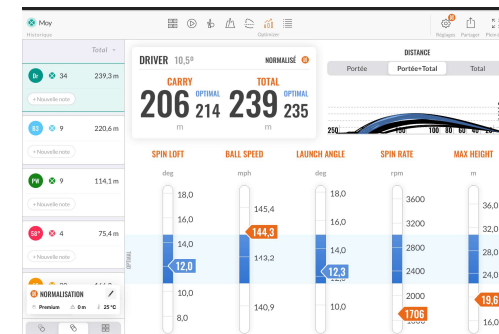

## Academia Júnior (dos 6 aos 18 anos)

---

- ✓ **Turmas de 5 a 10 pessoas**

Aulas 2 vezes por semana com exercícios lúdicos no Driving Range e Putting Green e também torneios de Pitch and Putt

- ✓ **Material Pedagógico:**

Bolas e tacos (ferro e putter) emprestados pelo Clube durante as aulas e nos treinos.

- ✓ **Objetivos:**

**Iniciantes:** Aprender a modalidade e estar apto a jogar no campo  
**Avançados:** Aperfeiçoamento de técnica e melhoramento de jogo

Neste sentido, o Trackman permite:

- Conhecer os dados básicos do seu jogo (distância média de cada taco, velocidade de swing, APEX...)
- Comparar vários tipos de tacos e varetas (*fitting*)
- Melhorar as suas performances (trabalho em termos de ângulo de ataque, Spin, caminho de taco, etc...)
- Treinar com objetivos definidos ou aleatórios - distância e posição de bandeiras (*Test center*)