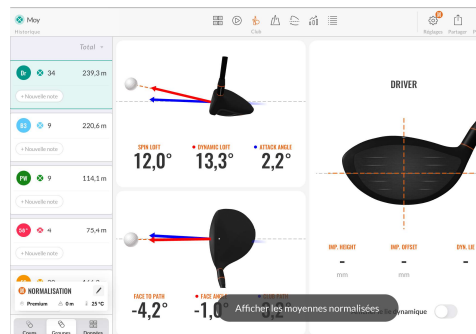

TrackMan

No Santo Estêvão Golfe, acreditamos que o melhoramento da nossa qualidade de jogo e das nossas *performances* passam por um trabalho frequente no *Driving Range*, e o conhecimento das características do seu swing, e de cada um dos seus tacos.

Neste sentido, o Trackman permite:

- Conhecer os dados básicos do seu jogo (distância média de cada taco, velocidade de swing, APEX...)
- Comparar vários tipos de tacos e varetas (*fitting*)
- Melhorar as suas performances (trabalho em termos de ângulo de ataque, Spin, caminho de taco, etc...)
- Treinar com objetivos definidos ou aleatórios - distância e posição de bandeiras (*Test center*)