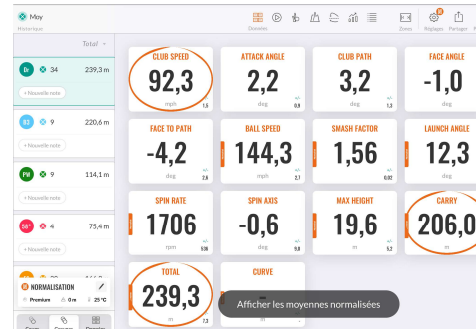

## Academia Júnior (dos 6 aos 18 anos)

---

- ✓ **Turmas de 5 a 10 pessoas**

Aulas 2 vezes por semana com exercícios lúdicos no Driving Range e Putting Green e também torneios de Pitch and Putt

- ✓ **Material Pedagógico:**

Bolas e tacos (ferro e putter) emprestados pelo Clube durante as aulas e nos treinos.

- ✓ **Objetivos:**

**Iniciantes:** Aprender a modalidade e estar apto a jogar no campo  
**Avançados:** Aperfeiçoamento de técnica e melhoramento de jogo

Neste sentido, o Trackman permite:

- Conhecer os dados básicos do seu jogo (distância média de cada taco, velocidade de swing, APEX...)
- Comparar vários tipos de tacos e varetas (*fitting*)
- Melhorar as suas performances (trabalho em termos de ângulo de ataque, Spin, caminho de taco, etc...)
- Treinar com objetivos definidos ou aleatórios - distância e posição de bandeiras (*Test center*)